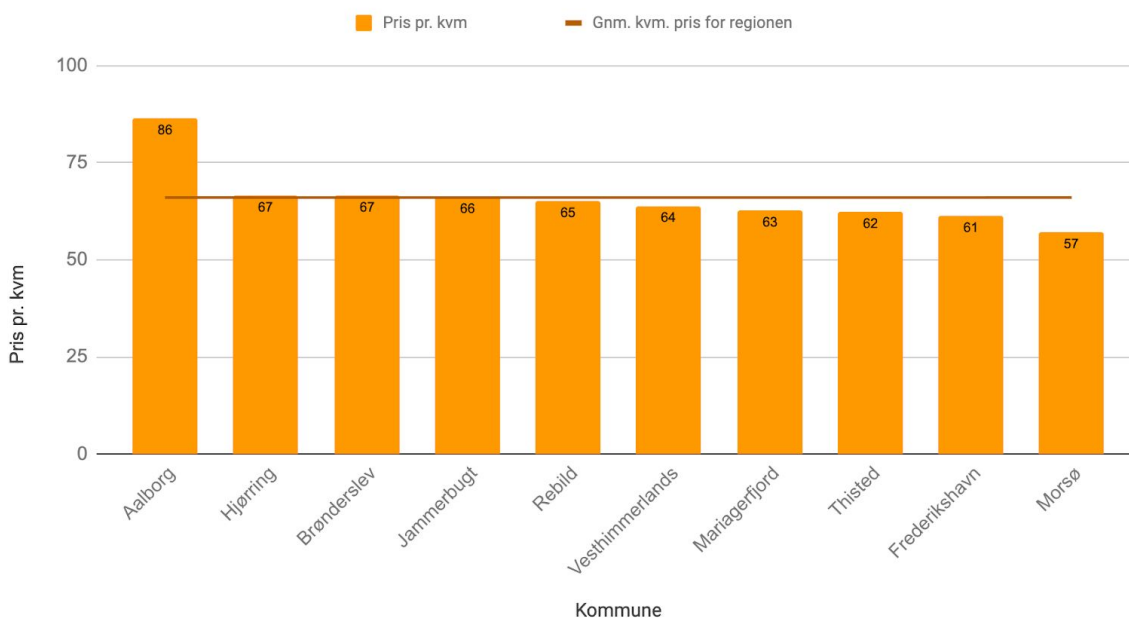

5. Lolland

6. Vejen

7. Frederikshavn

8. Thisted

9. Mariagerfjord

10. Langeland

Kvadratmeterpriser for landets regioner og kommuner

Regionerne

Region Hovedstaden

Region Sjælland

Region Midtjylland

Region Syddanmark

Region Nordjylland

Alle kommuner

Placering	Kommune	Pris pr. kvm (afrundet)	Region
1	Frederiksberg	167 kr. / m ²	Region Hovedstaden
2	Gentofte	155 kr. / m ²	Region Hovedstaden
3	København	153 kr. / m ²	Region Hovedstaden
4	Tårnby	148 kr. / m ²	Region Hovedstaden
5	Lyngby-Taarbæk	145 kr. / m ²	Region Hovedstaden
6	Rudersdal	138 kr. / m ²	Region Hovedstaden
7	Gladsaxe	135 kr. / m ²	Region Hovedstaden
8	Glostrup	132 kr. / m ²	Region Hovedstaden
9	Ishøj	131 kr. / m ²	Region Hovedstaden
10	Albertslund	130 kr. / m ²	Region Hovedstaden
11	Hørsholm	130 kr. / m ²	Region Hovedstaden
12	Brøndby	128 kr. / m ²	Region Hovedstaden
13	Stevns	127 kr. / m ²	Region Sjælland
14	Greve	126 kr. / m ²	Region Sjælland
15	Fredensborg	124 kr. / m ²	Region Hovedstaden
16	Furesø	123 kr. / m ²	Region Hovedstaden
17	Herlev	122 kr. / m ²	Region Hovedstaden
18	Ballerup	121 kr. / m ²	Region Hovedstaden
19	Hvidovre	121 kr. / m ²	Region Hovedstaden
20	Rødovre	119 kr. / m ²	Region Hovedstaden
21	Allerød	119 kr. / m ²	Region Hovedstaden
22	Dragør	118 kr. / m ²	Region Hovedstaden
23	Aarhus	118 kr. / m ²	Region Midtjylland
24	Egedal	117 kr. / m ²	Region Hovedstaden
25	Vallensbæk	116 kr. / m ²	Region Hovedstaden
26	Hillerød	116 kr. / m ²	Region Hovedstaden
27	Helsingør	116 kr. / m ²	Region Hovedstaden
28	Køge	113 kr. / m ²	Region Sjælland
29	Høje-Taastrup	112 kr. / m ²	Region Hovedstaden
30	Frederikssund	110 kr. / m ²	Region Hovedstaden
31	Roskilde	109 kr. / m ²	Region Sjælland
32	Halsnæs	108 kr. / m ²	Region Hovedstaden