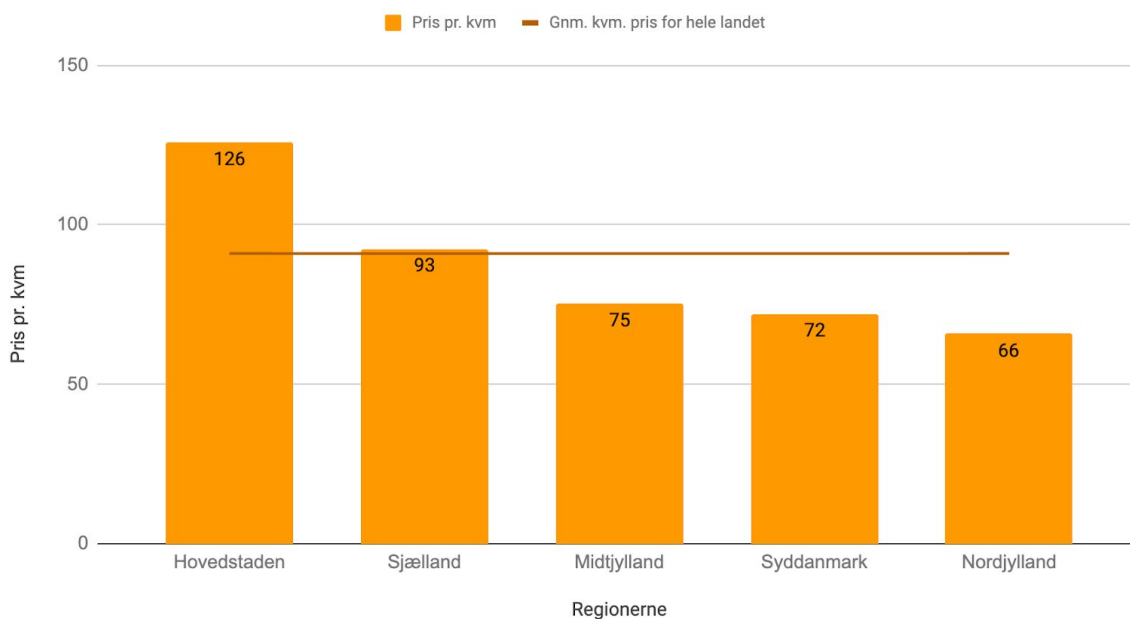

8. Glostrup

9. Ishøj

10. Albertslund

Top 10: Danmarks billigste kommuner 2019

1. Tønder

2. Morsø

3. Lemvig

4. Sønderborg

5. Lolland

6. Vejen

7. Frederikshavn

8. Thisted

9. Mariagerfjord

10. Langeland

Kvadratmeterpriser for landets regioner og kommuner

Regionerne

Region Hovedstaden

Region Sjælland

Region Midtjylland

Region Syddanmark

Region Nordjylland

Alle kommuner

Placering	Kommune	Pris pr. kvm (afrundet)	Region
1	Frederiksberg	167 kr. / m ²	Region Hovedstaden
2	Gentofte	155 kr. / m ²	Region Hovedstaden
3	København	153 kr. / m ²	Region Hovedstaden
4	Tårnby	148 kr. / m ²	Region Hovedstaden
5	Lyngby-Taarbæk	145 kr. / m ²	Region Hovedstaden
6	Rudersdal	138 kr. / m ²	Region Hovedstaden
7	Gladsaxe	135 kr. / m ²	Region Hovedstaden
8	Glostrup	132 kr. / m ²	Region Hovedstaden
9	Ishøj	131 kr. / m ²	Region Hovedstaden
10	Albertslund	130 kr. / m ²	Region Hovedstaden
11	Hørsholm	130 kr. / m ²	Region Hovedstaden
12	Brøndby	128 kr. / m ²	Region Hovedstaden
13	Stevns	127 kr. / m ²	Region Sjælland
14	Greve	126 kr. / m ²	Region Sjælland
15	Fredensborg	124 kr. / m ²	Region Hovedstaden
16	Furesø	123 kr. / m ²	Region Hovedstaden
17	Herlev	122 kr. / m ²	Region Hovedstaden
18	Ballerup	121 kr. / m ²	Region Hovedstaden
19	Hvidovre	121 kr. / m ²	Region Hovedstaden
20	Rødovre	119 kr. / m ²	Region Hovedstaden
21	Allerød	119 kr. / m ²	Region Hovedstaden
22	Dragør	118 kr. / m ²	Region Hovedstaden
23	Aarhus	118 kr. / m ²	Region Midtjylland
24	Egedal	117 kr. / m ²	Region Hovedstaden
25	Vallensbæk	116 kr. / m ²	Region Hovedstaden
26	Hillerød	116 kr. / m ²	Region Hovedstaden
27	Helsingør	116 kr. / m ²	Region Hovedstaden
28	Køge	113 kr. / m ²	Region Sjælland
29	Høje-Taastrup	112 kr. / m ²	Region Hovedstaden
30	Frederikssund	110 kr. / m ²	Region Hovedstaden
31	Roskilde	109 kr. / m ²	Region Sjælland
32	Halsnæs	108 kr. / m ²	Region Hovedstaden