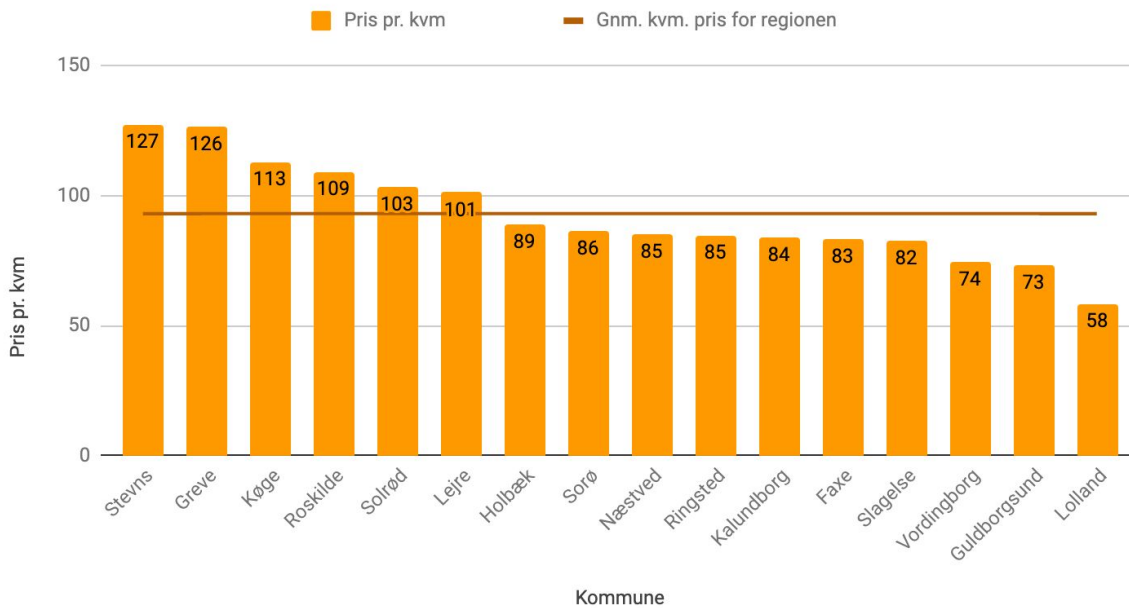

8. Glostrup

9. Ishøj

10. Albertslund

Top 10: Danmarks billigste kommuner 2019

1. Tønder

2. Morsø

3. Lemvig

4. Sønderborg

5. Lolland

6. Vejen

7. Frederikshavn

8. Thisted

9. Mariagerfjord

10. Langeland

Kvadratmeterpriser for landets regioner og kommuner

Regionerne

Region Hovedstaden

Region Sjælland

Region Midtjylland

Region Syddanmark

Region Nordjylland

Alle kommuner

Placering	Kommune	Pris pr. kvm (afrundet)	Region
1	Frederiksberg	167 kr. / m ²	Region Hovedstaden
2	Gentofte	155 kr. / m ²	Region Hovedstaden
3	København	153 kr. / m ²	Region Hovedstaden
4	Tårnby	148 kr. / m ²	Region Hovedstaden
5	Lyngby-Taarbæk	145 kr. / m ²	Region Hovedstaden
6	Rudersdal	138 kr. / m ²	Region Hovedstaden
7	Gladsaxe	135 kr. / m ²	Region Hovedstaden
8	Glostrup	132 kr. / m ²	Region Hovedstaden
9	Ishøj	131 kr. / m ²	Region Hovedstaden
10	Albertslund	130 kr. / m ²	Region Hovedstaden
11	Hørsholm	130 kr. / m ²	Region Hovedstaden
12	Brøndby	128 kr. / m ²	Region Hovedstaden
13	Stevns	127 kr. / m ²	Region Sjælland
14	Greve	126 kr. / m ²	Region Sjælland
15	Fredensborg	124 kr. / m ²	Region Hovedstaden
16	Furesø	123 kr. / m ²	Region Hovedstaden
17	Herlev	122 kr. / m ²	Region Hovedstaden
18	Ballerup	121 kr. / m ²	Region Hovedstaden
19	Hvidovre	121 kr. / m ²	Region Hovedstaden
20	Rødovre	119 kr. / m ²	Region Hovedstaden
21	Allerød	119 kr. / m ²	Region Hovedstaden
22	Dragør	118 kr. / m ²	Region Hovedstaden
23	Aarhus	118 kr. / m ²	Region Midtjylland
24	Egedal	117 kr. / m ²	Region Hovedstaden
25	Vallensbæk	116 kr. / m ²	Region Hovedstaden
26	Hillerød	116 kr. / m ²	Region Hovedstaden
27	Helsingør	116 kr. / m ²	Region Hovedstaden
28	Køge	113 kr. / m ²	Region Sjælland
29	Høje-Taastrup	112 kr. / m ²	Region Hovedstaden
30	Frederikssund	110 kr. / m ²	Region Hovedstaden
31	Roskilde	109 kr. / m ²	Region Sjælland
32	Halsnæs	108 kr. / m ²	Region Hovedstaden