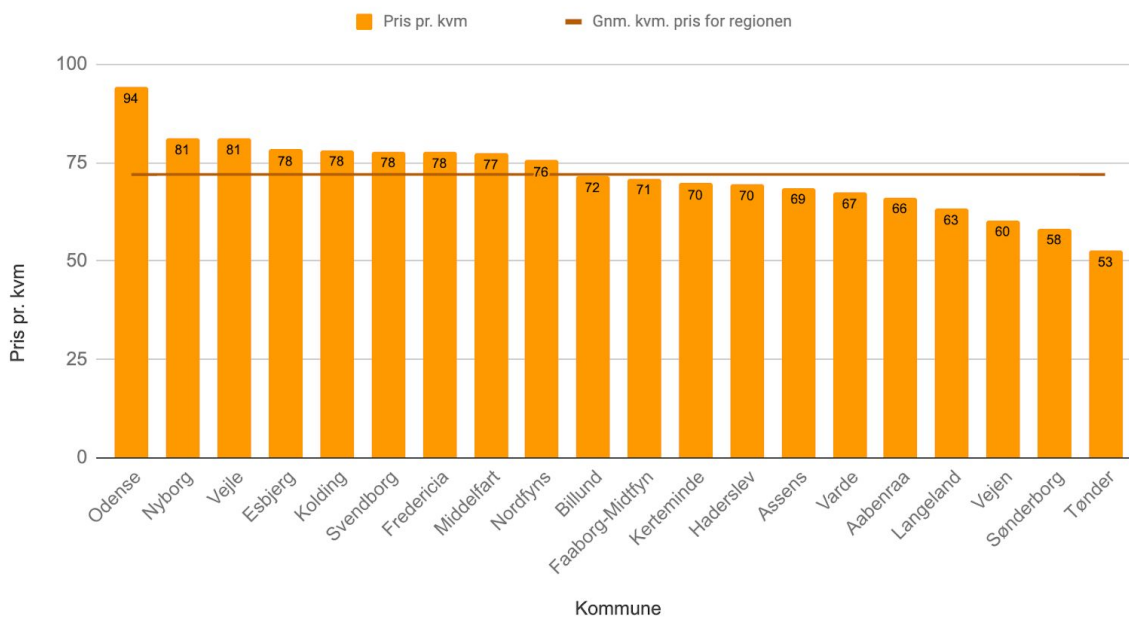

5. Lolland

6. Vejen

7. Frederikshavn

8. Thisted

9. Mariagerfjord

10. Langeland

Kvadratmeterpriser for landets regioner og kommuner

Regionerne

Region Hovedstaden

Region Sjælland

Region Midtjylland

Region Syddanmark

Region Nordjylland

Alle kommuner

Placering	Kommune	Pris pr. kvm (afrundet)	Region
1	Frederiksberg	167 kr. / m ²	Region Hovedstaden
2	Gentofte	155 kr. / m ²	Region Hovedstaden
3	København	153 kr. / m ²	Region Hovedstaden
4	Tårnby	148 kr. / m ²	Region Hovedstaden
5	Lyngby-Taarbæk	145 kr. / m ²	Region Hovedstaden
6	Rudersdal	138 kr. / m ²	Region Hovedstaden
7	Gladsaxe	135 kr. / m ²	Region Hovedstaden
8	Glostrup	132 kr. / m ²	Region Hovedstaden
9	Ishøj	131 kr. / m ²	Region Hovedstaden
10	Albertslund	130 kr. / m ²	Region Hovedstaden
11	Hørsholm	130 kr. / m ²	Region Hovedstaden
12	Brøndby	128 kr. / m ²	Region Hovedstaden
13	Stevns	127 kr. / m ²	Region Sjælland
14	Greve	126 kr. / m ²	Region Sjælland
15	Fredensborg	124 kr. / m ²	Region Hovedstaden
16	Furesø	123 kr. / m ²	Region Hovedstaden
17	Herlev	122 kr. / m ²	Region Hovedstaden
18	Ballerup	121 kr. / m ²	Region Hovedstaden
19	Hvidovre	121 kr. / m ²	Region Hovedstaden
20	Rødovre	119 kr. / m ²	Region Hovedstaden
21	Allerød	119 kr. / m ²	Region Hovedstaden
22	Dragør	118 kr. / m ²	Region Hovedstaden
23	Aarhus	118 kr. / m ²	Region Midtjylland
24	Egedal	117 kr. / m ²	Region Hovedstaden
25	Vallensbæk	116 kr. / m ²	Region Hovedstaden
26	Hillerød	116 kr. / m ²	Region Hovedstaden
27	Helsingør	116 kr. / m ²	Region Hovedstaden
28	Køge	113 kr. / m ²	Region Sjælland
29	Høje-Taastrup	112 kr. / m ²	Region Hovedstaden
30	Frederikssund	110 kr. / m ²	Region Hovedstaden
31	Roskilde	109 kr. / m ²	Region Sjælland
32	Halsnæs	108 kr. / m ²	Region Hovedstaden