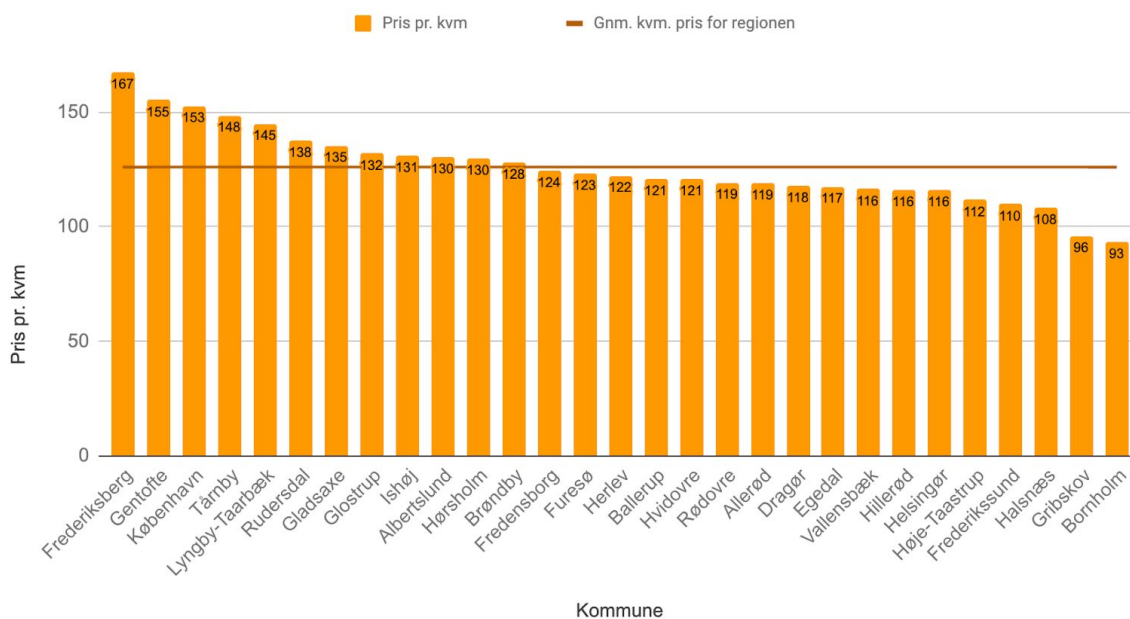

8. Glostrup

9. Ishøj

10. Albertslund

Top 10: Danmarks billigste kommuner 2019

1. Tønder

2. Morsø

3. Lemvig

4. Sønderborg

5. Lolland

6. Vejen

7. Frederikshavn

8. Thisted

9. Mariagerfjord

10. Langeland

Kvadratmeterpriser for landets regioner og kommuner

Regionerne

Region Hovedstaden

Region Sjælland

Region Midtjylland

Region Syddanmark

Region Nordjylland

Alle kommuner

Placering	Kommune	Pris pr. kvm (afrundet)	Region
1	Frederiksberg	167 kr. / m ²	Region Hovedstaden
2	Gentofte	155 kr. / m ²	Region Hovedstaden
3	København	153 kr. / m ²	Region Hovedstaden
4	Tårnby	148 kr. / m ²	Region Hovedstaden
5	Lyngby-Taarbæk	145 kr. / m ²	Region Hovedstaden
6	Rudersdal	138 kr. / m ²	Region Hovedstaden
7	Gladsaxe	135 kr. / m ²	Region Hovedstaden
8	Glostrup	132 kr. / m ²	Region Hovedstaden
9	Ishøj	131 kr. / m ²	Region Hovedstaden
10	Albertslund	130 kr. / m ²	Region Hovedstaden
11	Hørsholm	130 kr. / m ²	Region Hovedstaden
12	Brøndby	128 kr. / m ²	Region Hovedstaden
13	Stevns	127 kr. / m ²	Region Sjælland
14	Greve	126 kr. / m ²	Region Sjælland
15	Fredensborg	124 kr. / m ²	Region Hovedstaden
16	Furesø	123 kr. / m ²	Region Hovedstaden
17	Herlev	122 kr. / m ²	Region Hovedstaden
18	Ballerup	121 kr. / m ²	Region Hovedstaden
19	Hvidovre	121 kr. / m ²	Region Hovedstaden
20	Rødovre	119 kr. / m ²	Region Hovedstaden
21	Allerød	119 kr. / m ²	Region Hovedstaden
22	Dragør	118 kr. / m ²	Region Hovedstaden
23	Aarhus	118 kr. / m ²	Region Midtjylland
24	Egedal	117 kr. / m ²	Region Hovedstaden
25	Vallensbæk	116 kr. / m ²	Region Hovedstaden
26	Hillerød	116 kr. / m ²	Region Hovedstaden
27	Helsingør	116 kr. / m ²	Region Hovedstaden
28	Køge	113 kr. / m ²	Region Sjælland
29	Høje-Taastrup	112 kr. / m ²	Region Hovedstaden
30	Frederikssund	110 kr. / m ²	Region Hovedstaden
31	Roskilde	109 kr. / m ²	Region Sjælland
32	Halsnæs	108 kr. / m ²	Region Hovedstaden