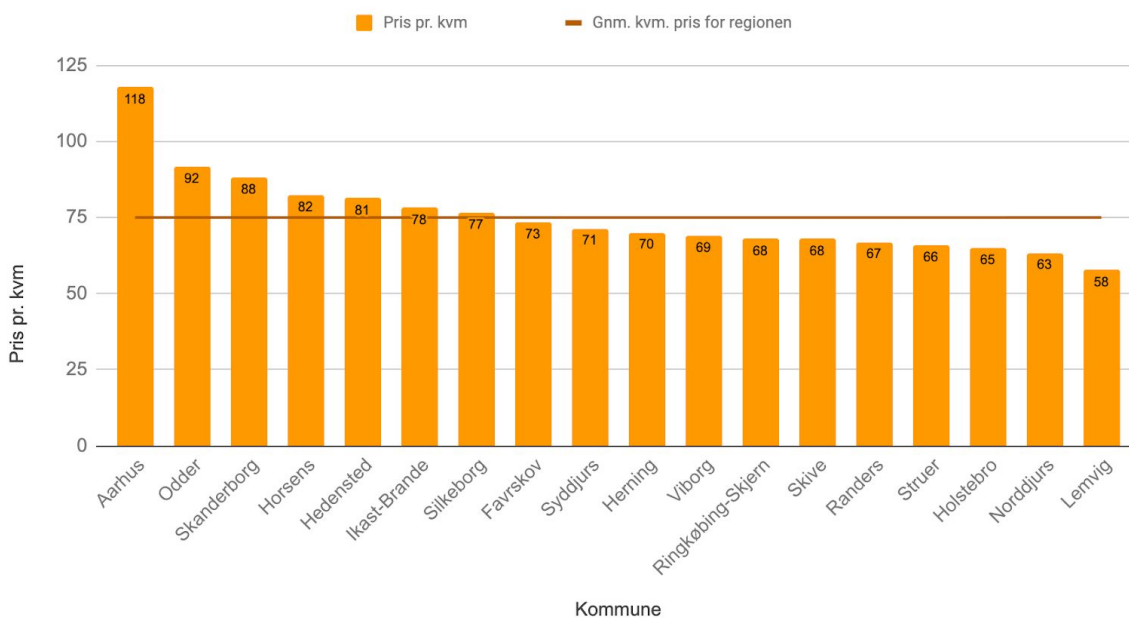

8. Glostrup

9. Ishøj

10. Albertslund

Top 10: Danmarks billigste kommuner 2019

1. Tønder

2. Morsø

3. Lemvig

4. Sønderborg

5. Lolland

6. Vejen

7. Frederikshavn

8. Thisted

9. Mariagerfjord

10. Langeland

Kvadratmeterpriser for landets regioner og kommuner

Regionerne

Region Hovedstaden

Region Sjælland

Region Midtjylland

Region Syddanmark

Region Nordjylland

Alle kommuner

Placering	Kommune	Pris pr. kvm (afrundet)	Region
1	Frederiksberg	167 kr. / m ²	Region Hovedstaden
2	Gentofte	155 kr. / m ²	Region Hovedstaden
3	København	153 kr. / m ²	Region Hovedstaden
4	Tårnby	148 kr. / m ²	Region Hovedstaden
5	Lyngby-Taarbæk	145 kr. / m ²	Region Hovedstaden
6	Rudersdal	138 kr. / m ²	Region Hovedstaden
7	Gladsaxe	135 kr. / m ²	Region Hovedstaden
8	Glostrup	132 kr. / m ²	Region Hovedstaden
9	Ishøj	131 kr. / m ²	Region Hovedstaden
10	Albertslund	130 kr. / m ²	Region Hovedstaden
11	Hørsholm	130 kr. / m ²	Region Hovedstaden
12	Brøndby	128 kr. / m ²	Region Hovedstaden
13	Stevns	127 kr. / m ²	Region Sjælland
14	Greve	126 kr. / m ²	Region Sjælland
15	Fredensborg	124 kr. / m ²	Region Hovedstaden
16	Furesø	123 kr. / m ²	Region Hovedstaden
17	Herlev	122 kr. / m ²	Region Hovedstaden
18	Ballerup	121 kr. / m ²	Region Hovedstaden
19	Hvidovre	121 kr. / m ²	Region Hovedstaden
20	Rødovre	119 kr. / m ²	Region Hovedstaden
21	Allerød	119 kr. / m ²	Region Hovedstaden
22	Dragør	118 kr. / m ²	Region Hovedstaden
23	Aarhus	118 kr. / m ²	Region Midtjylland
24	Egedal	117 kr. / m ²	Region Hovedstaden
25	Vallensbæk	116 kr. / m ²	Region Hovedstaden
26	Hillerød	116 kr. / m ²	Region Hovedstaden
27	Helsingør	116 kr. / m ²	Region Hovedstaden
28	Køge	113 kr. / m ²	Region Sjælland
29	Høje-Taastrup	112 kr. / m ²	Region Hovedstaden
30	Frederikssund	110 kr. / m ²	Region Hovedstaden
31	Roskilde	109 kr. / m ²	Region Sjælland
32	Halsnæs	108 kr. / m ²	Region Hovedstaden